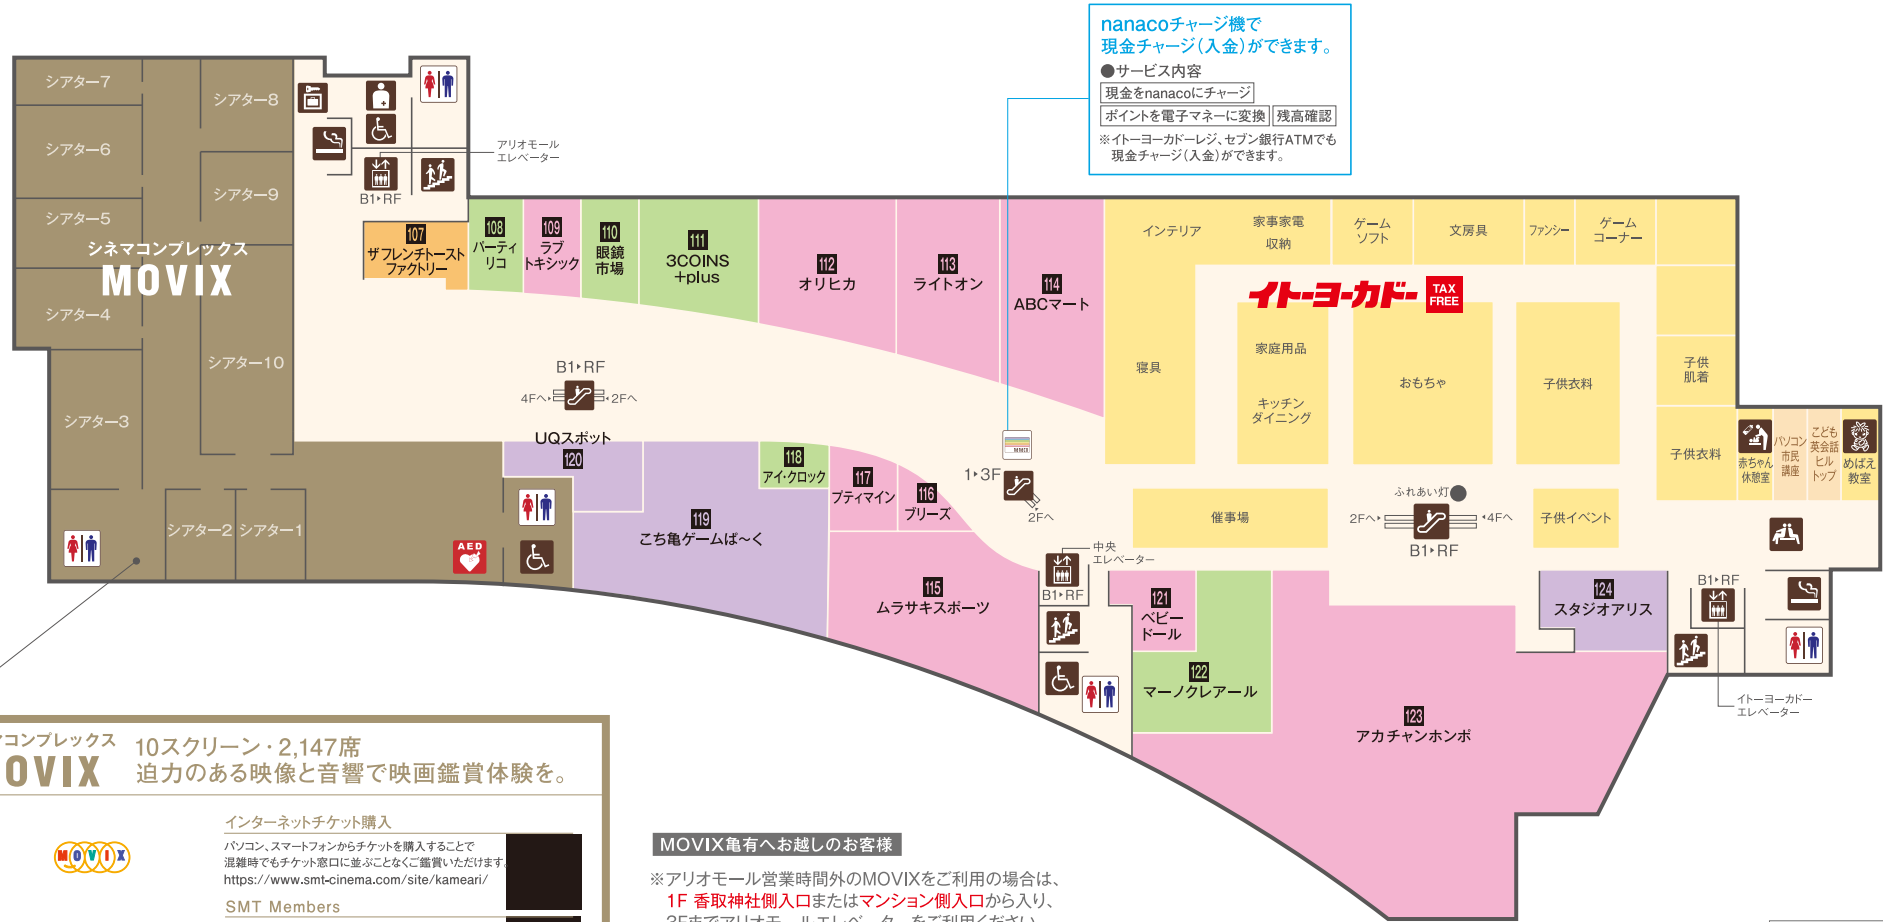

アリオ亀有 フロアガイド

※ショップの切り替えなどにより、実際とは異なる場合がございます。

nanacoチャージ機で
現金チャージ(入金)ができます。

●サービス内容

現金をnanacoにチャージ
ポイントを電子マネーに変換 残高確認

※イトヨカードレジ、セブン銀行ATMでも
現金チャージ(入金)ができます。

シネマコンプレックス 10スクリーン・2,147席
MOVIX 迫力のある映像と音響で映画鑑賞体験を。

インターネットチケット購入
パソコン、スマートフォンからチケットを購入することで
混雑時でもチケット窓口に並ぶことなく鑑賞いただけます。
<https://www.smt-cinema.com/site/kameari/>

SMT Members
たぐさんの「うれしい」を届ける会員サービス。
観て貯まる使ってうれしい特典もたくさん！
<https://www.smt-cinema.com/members/>

24時間上映案内サービス TEL&FAX 050-6861-0135 ※音声ガイドダンスに従ってください

MOVIX亀有へお越しのお客様

※アリオモール営業時間外のMOVIXをご利用の場合は、
1F 香取神社側入口または**マンション側入口**から入り、
3Fまでアリオモールエレベーターをご利用ください。

※アリオモール営業時間外のMOVIXをご利用時に
コインロッカーをご使用になる場合は、1F 香取神社側入口、
マンション側入口、3F アリオモールエレベーターの
コインロッカーをご利用ください。

TAX FREE SHOP
免税対応店舗一覧を
アリオ亀有HPを
ニュース記事に
掲載しております。

※売場レイアウトは変更になる場合がございます。

3F

アリオモール ファッション / アミューズメント・シネマコンプレックスのフロア
イトヨカード 子供 / 住まいのフロア

- 化粧室
- 多目的トイレ
- 休憩所
- AED 自動体外式除細動器
- コインロッカー
- エスカレーター
- エレベーター
- 階段
- 喫煙室
- 赤ちゃん休憩室
- めばえ教室
- オストメイト
- チャージポイント交換