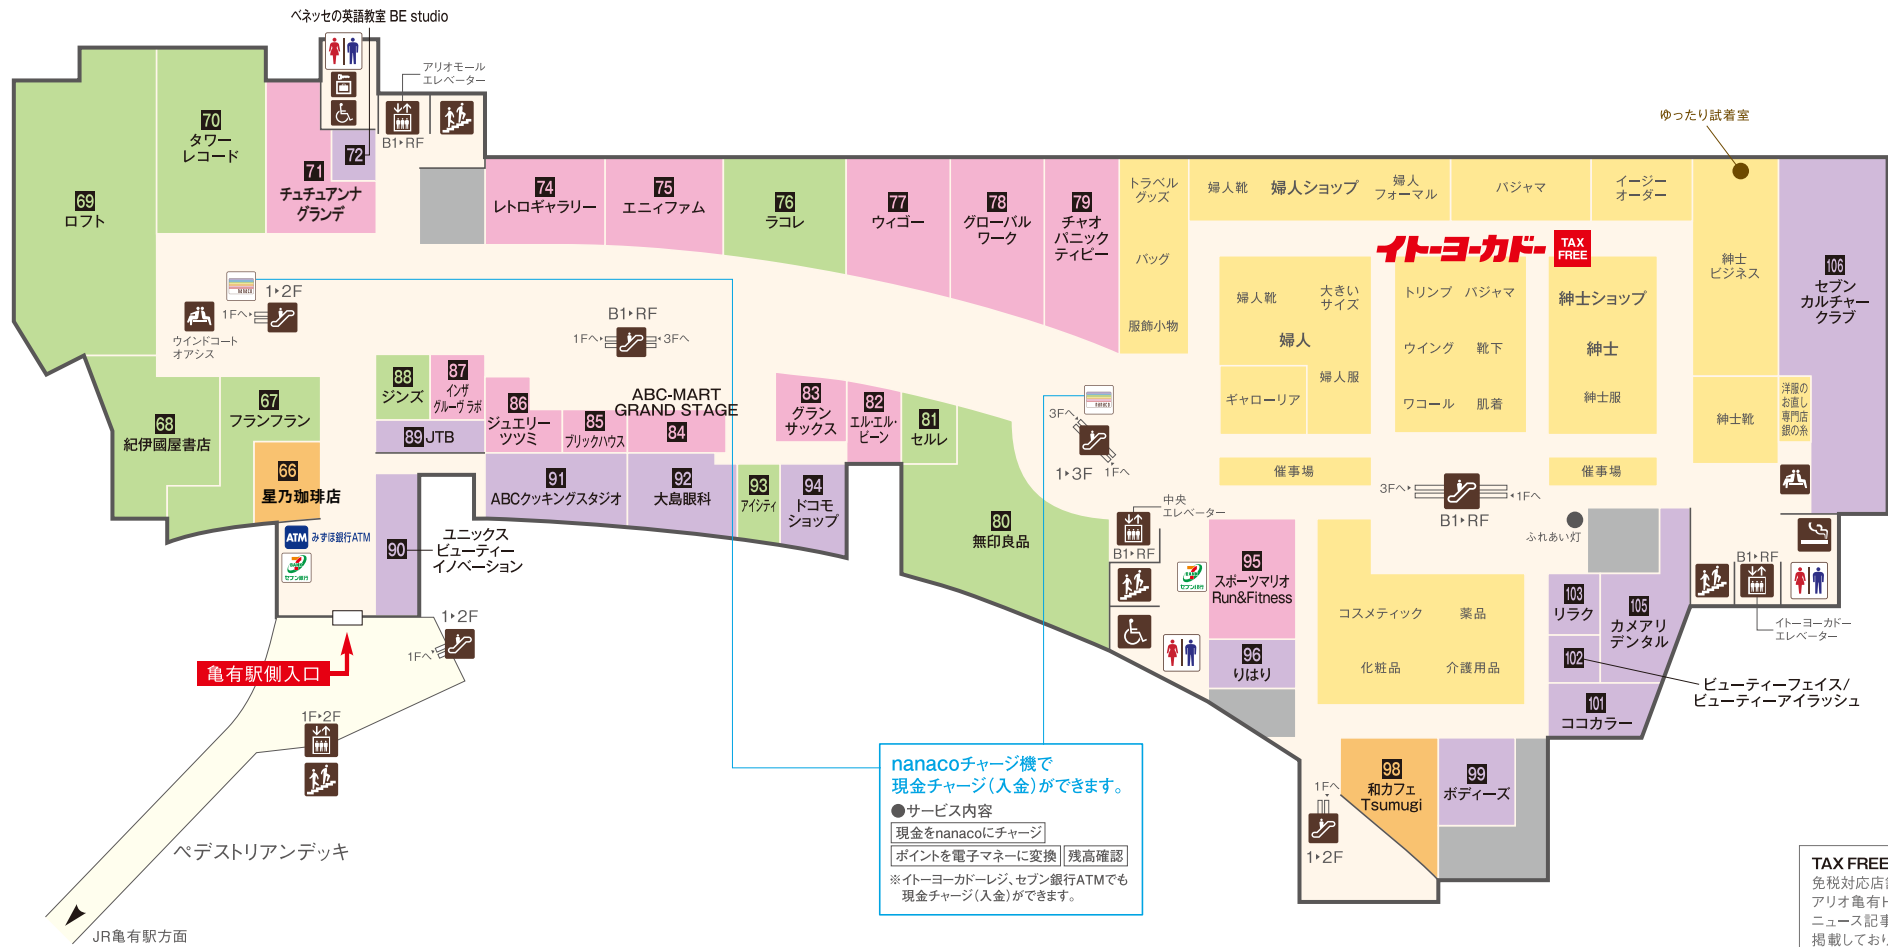

# アリオ亀有 フロアガイド

※ショップの切り替えなどにより、実際とは異なる場合がございます。

**nanacoチャージ機で  
現金チャージ(入金)ができます。**  
●サービス内容  
現金をnanacoにチャージ  
ポイントを電子マネーに変換 | 残高確認  
※イトーヨーカドーレジ、セブン銀行ATMでも  
現金チャージ(入金)ができます。

**TAX FREE SHOP**  
免税対応店舗一覧を  
アリオ亀有HP内  
ニュース記事に  
掲載しております。

※売場レイアウトは変更になる場合がございます。

**2F**

**アリオモール** ファミリーライフスタイルのフロア  
**イトーヨーカドー** ファッションのフロア

化粧室	多目的トイレ	休憩所	コインロッカー	電話	エスカレーター
エレベーター	階段	喫煙室	セブン銀行ATM	充電ポイント交換	