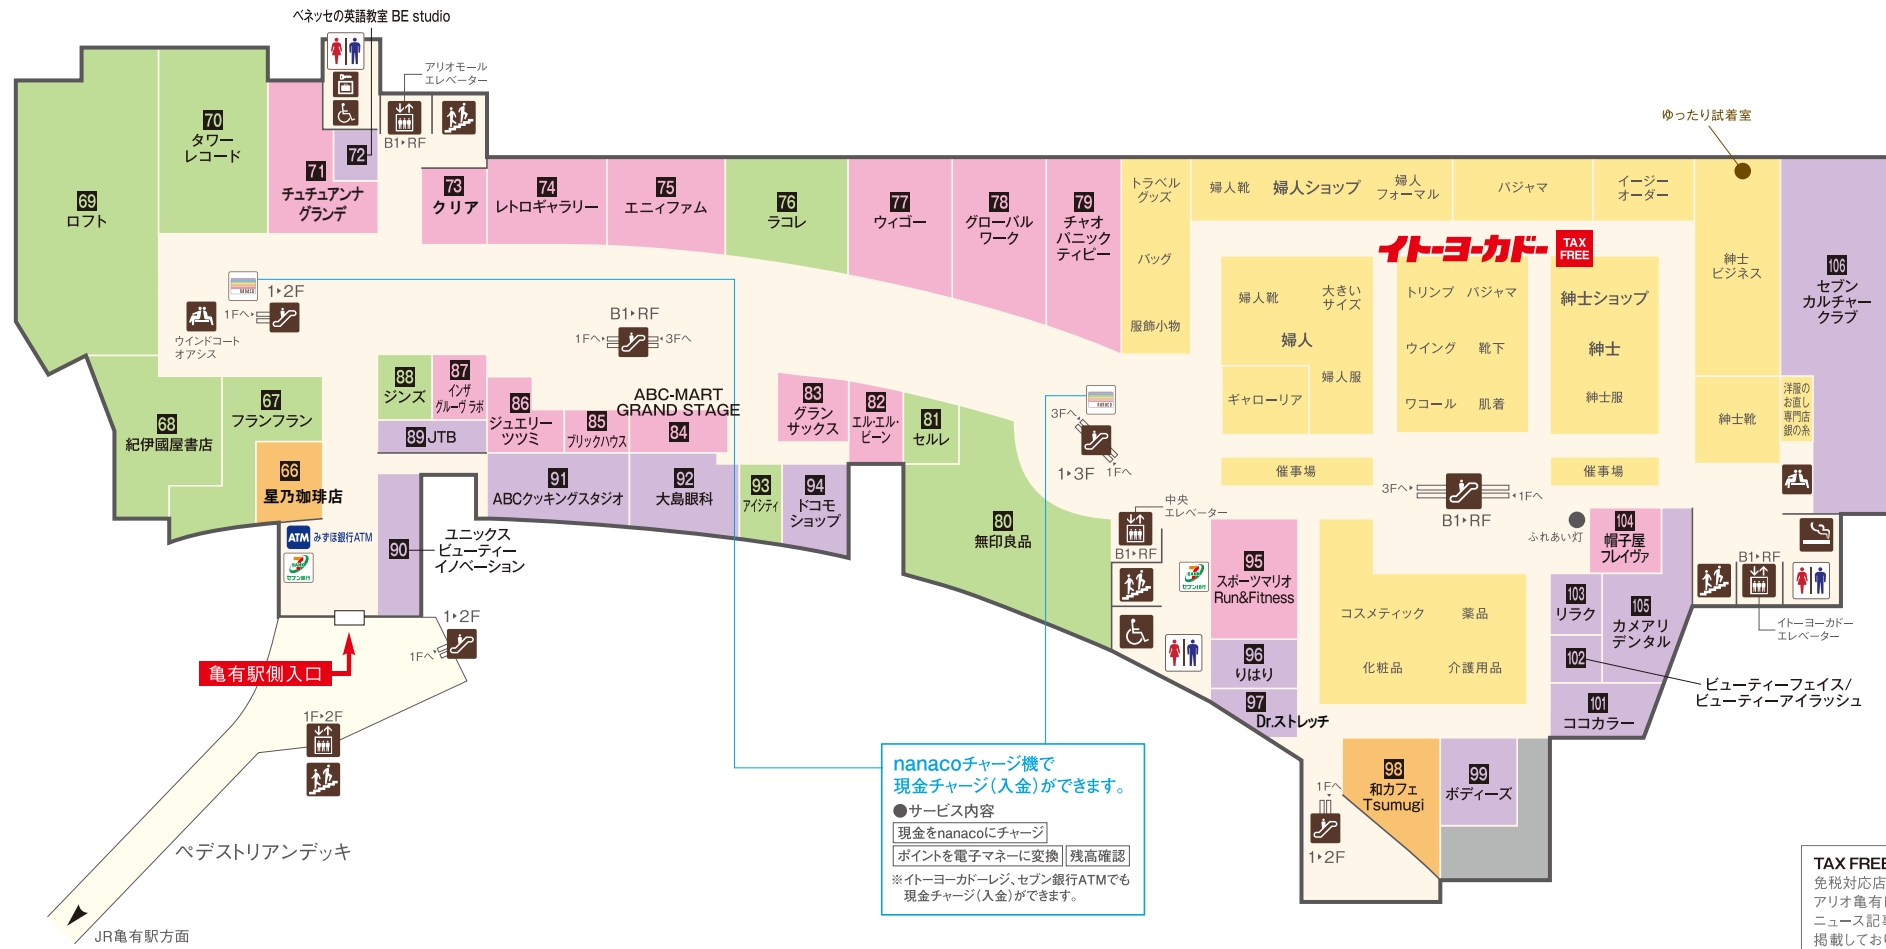

アリオ亀有 フロアガイド

※ショップの切り替えなどにより、実際とは異なる場合がございます。

2F

アリオモール ファミリーライフスタイルのフロア
イトヨカド ファッションのフロア

※売場レイアウトは変更になる場合がございます。

- 化粧室
- 多目的トイレ
- 休憩所
- コインロッカー
- 電話
- エレベーター
- 階段
- 喫煙室
- セブン銀行ATM
- 充電ポイント交換
- エスカレーター