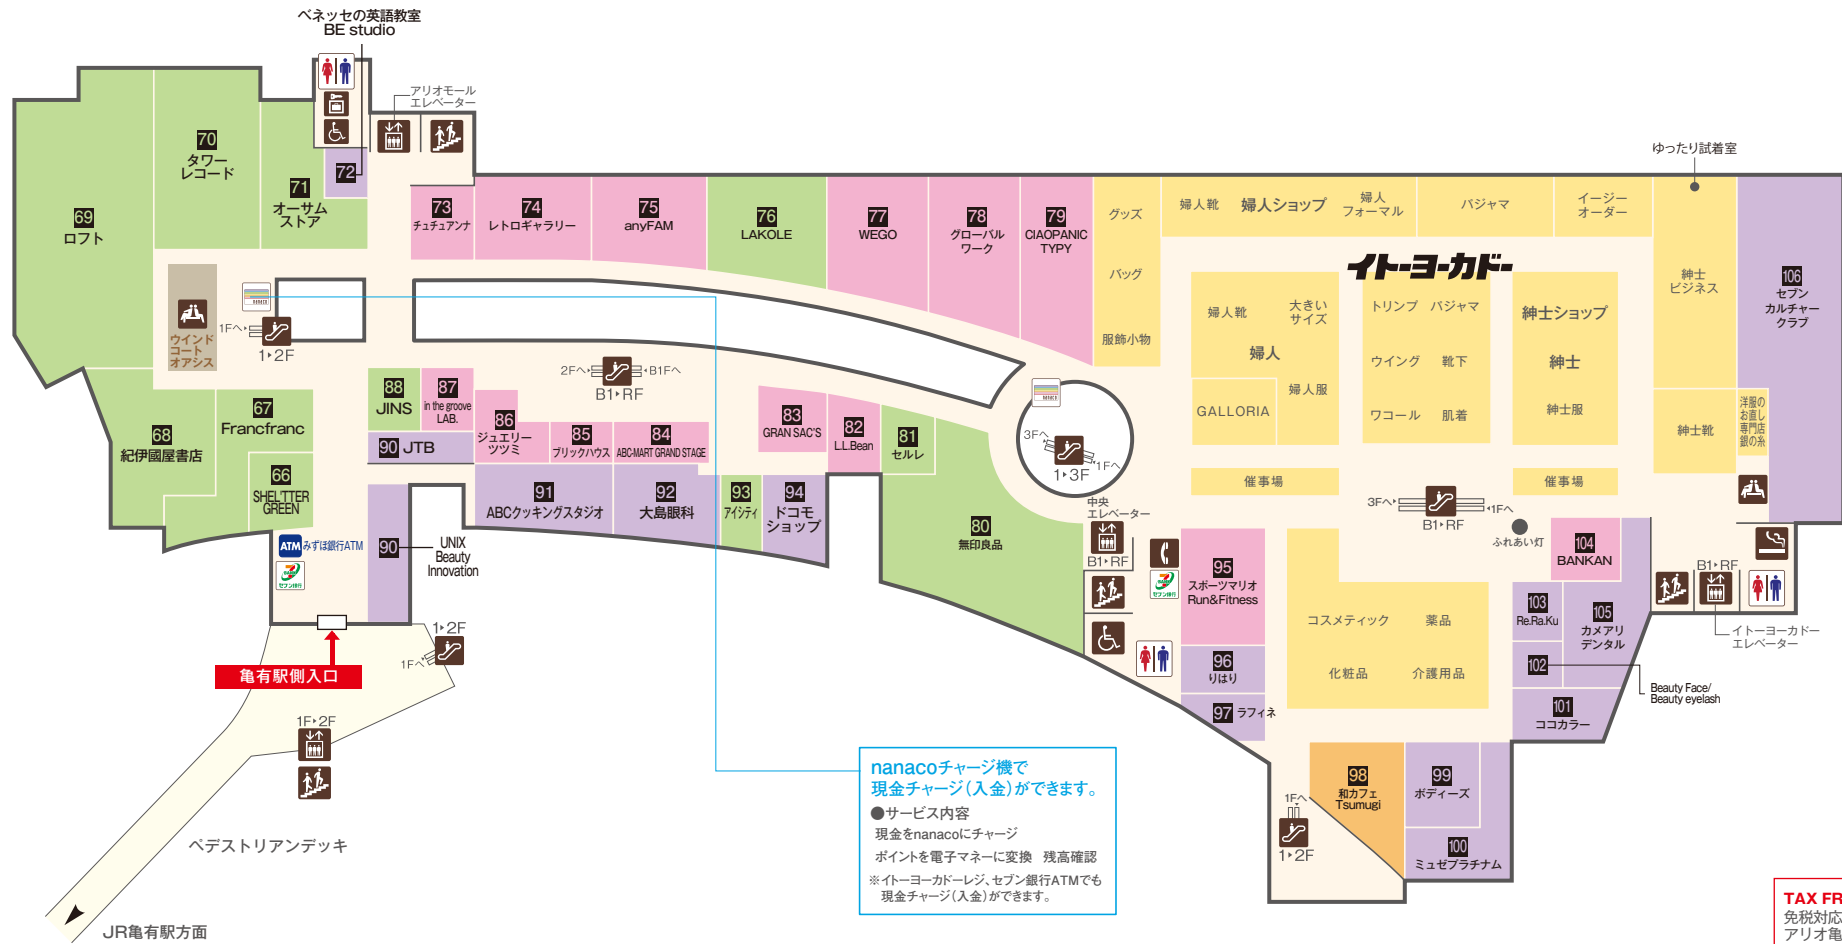

# アリオ亀有 フロアガイド

nanacoチャージ機で現金チャージ(入金)ができます。

●サービス内容  
現金をnanacoにチャージ  
ポイントを電子マネーに変換 残高確認

※イトーヨーカドーレジ、セブン銀行ATMでも現金チャージ(入金)ができます。

**TAX FREE SHOP**

免税対応店舗一覧をアリオ亀有HP内ニュース記事に掲載しております。

売り場レイアウトは変更になる場合がございます。

**2F** アリオモール ファミリーライフスタイルのフロア  
**イトーヨーカドー** ファッションのフロア

- 化粧室
- 多目的トイレ
- 休憩所
- コインロッカー
- 電話
- エスカレーター
- エレベーター
- 階段
- 喫煙室
- セブン銀行ATM
- チャージポイント交換

※ショップの入れ替え等により、実際の情報と異なる場合がございます