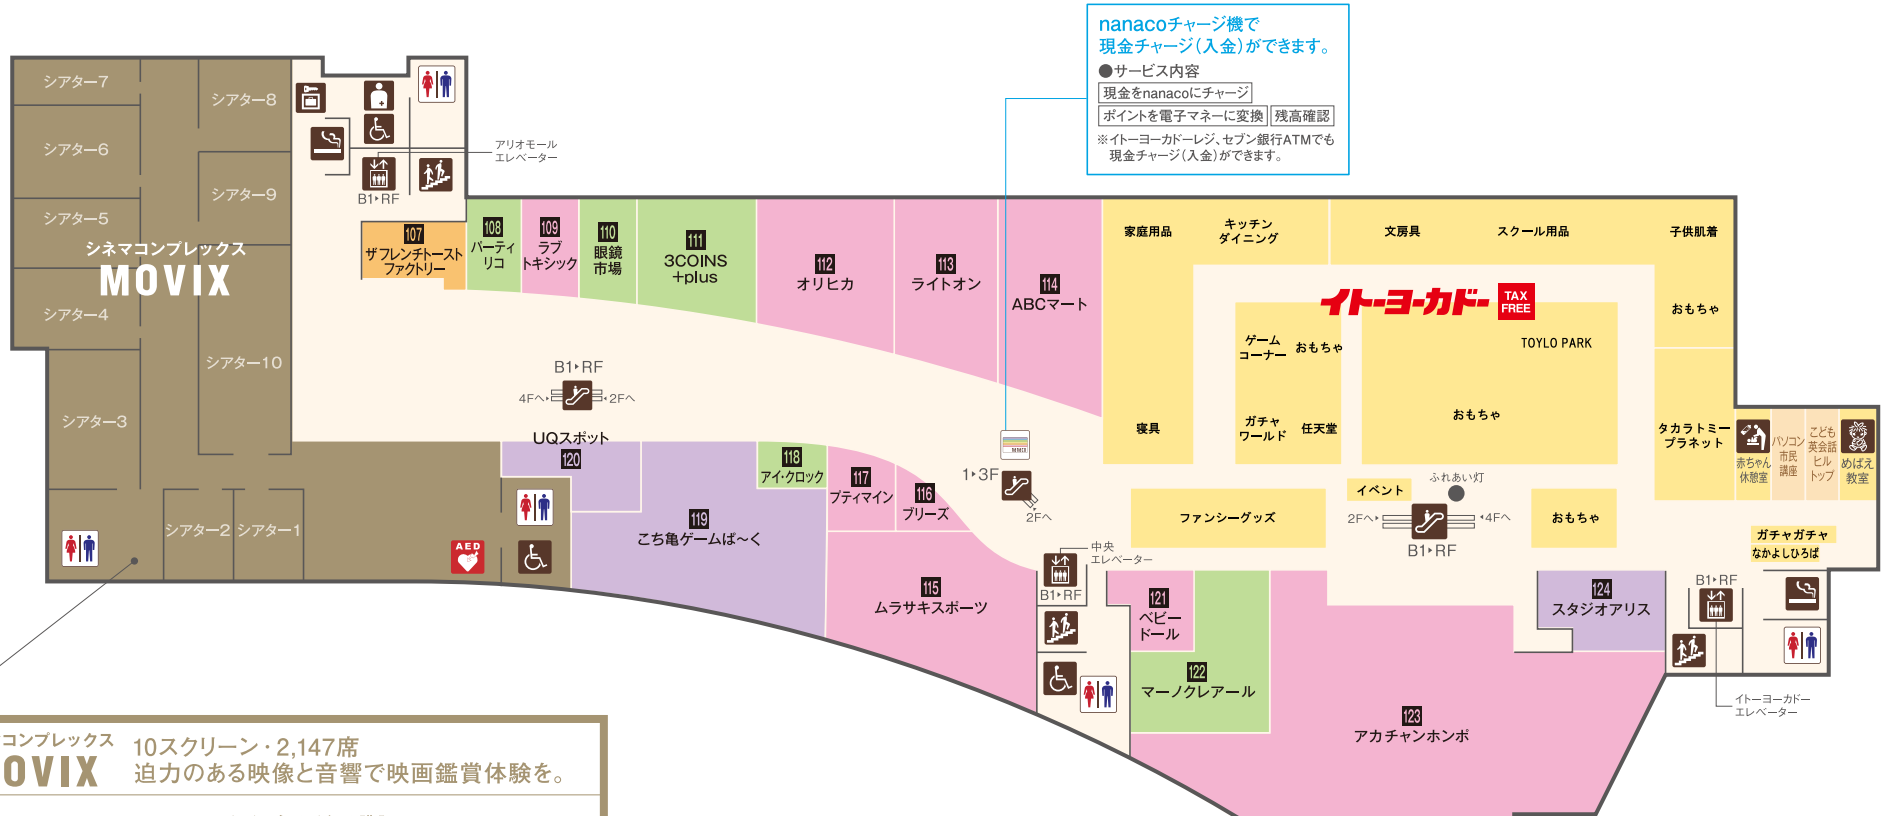

アリオ亀有 フロアガイド

※ショップの切り替えなどにより、実際とは異なる場合がございます。

nanacoチャージ機で
現金チャージ(入金)ができます。

●サービス内容

- 現金をnanacoにチャージ
- ポイントを電子マネーに変換 残高確認

※イートヨーカドレジ、セブン銀行ATMでも
現金チャージ(入金)ができます。

シネマコンプレックス 10スクリーン・2,147席
MOVIX 迫力のある映像と音響で映画鑑賞体験を。

インターネットチケット購入
パソコン、スマートフォンからチケットを購入することで
混雑時でもチケット窓口に並ぶことなく鑑賞いただけます。
<https://www.smt-cinema.com/site/kameari/>

SMT Members
たぐさんの「うれしい」を届ける会員サービス。
観て貯まる使ってうれしい特典もたくさん！
<https://www.smt-cinema.com/members/>

24時間上映案内サービス TEL&FAX 050-6861-0135 ※音声ガイドダンスに従ってください

MOVIX亀有へお越しのお客様

※アリオモール営業時間外のMOVIXをご利用の場合は、
1F 香取神社側入口または**マンション側入口**から入り、
3Fまでアリオモールエレベーターをご利用ください。

※アリオモール営業時間外のMOVIXをご利用時に
コインロッカーをご使用になる場合は、1F 香取神社側入口、
マンション側入口、3F アリオモールエレベーターの
コインロッカーをご利用ください。

TAX FREE SHOP
免税対応店舗一覧を
アリオ亀有HP内
ニュース記事に
掲載しております。

※売場レイアウトは変更になる場合がございます。

3F

アリオモール ファッション／アミューズメント・シネマコンプレックスのフロア
イトヨーカド 子供／住まいのフロア

- 化粧室
- 多目的トイレ
- 休憩所
- AED 自動体外式除細動器
- コインロッカー
- エスカレーター
- エレベーター
- 階段
- 喫煙室
- 赤ちゃん休憩室
- めばえ教室
- オストメイト
- チャージポイント交換