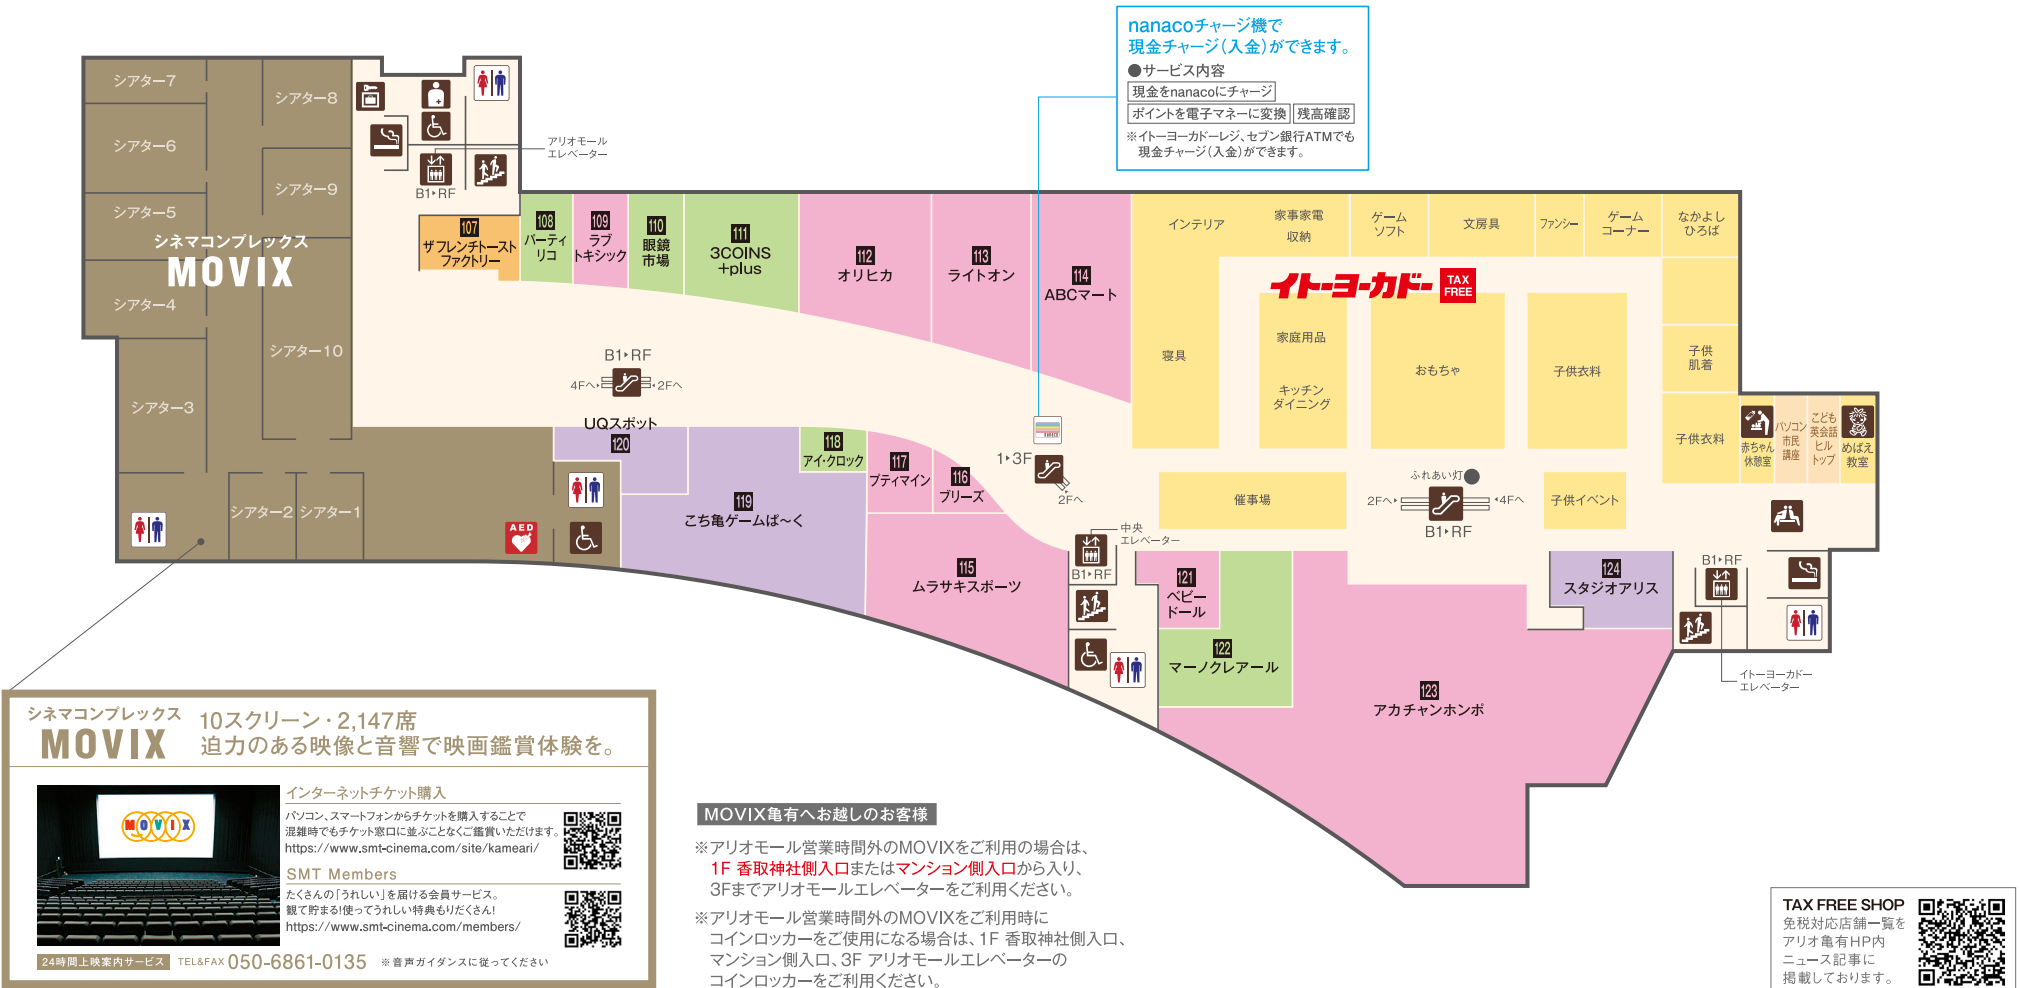

# アリオ亀有 フロアガイド

※ショップの入れ替え等により、実際の情報と異なる場合がございます

**3F** アリオモール ファッション／アミューズメント・シネマコンプレックスのフロア  
**イトヨーカード** 子供／住まいのフロア

- 化粧室
- 多目的トイレ
- 休憩所
- AED (自体外式除颤器)
- コインロッカー
- エスカレーター
- エレベーター
- 階段
- 喫煙室
- 赤ちゃん休憩室
- めばえ教室
- オストメイト
- チャージポイント交換

※売場レイアウトは変更になる場合がございます。