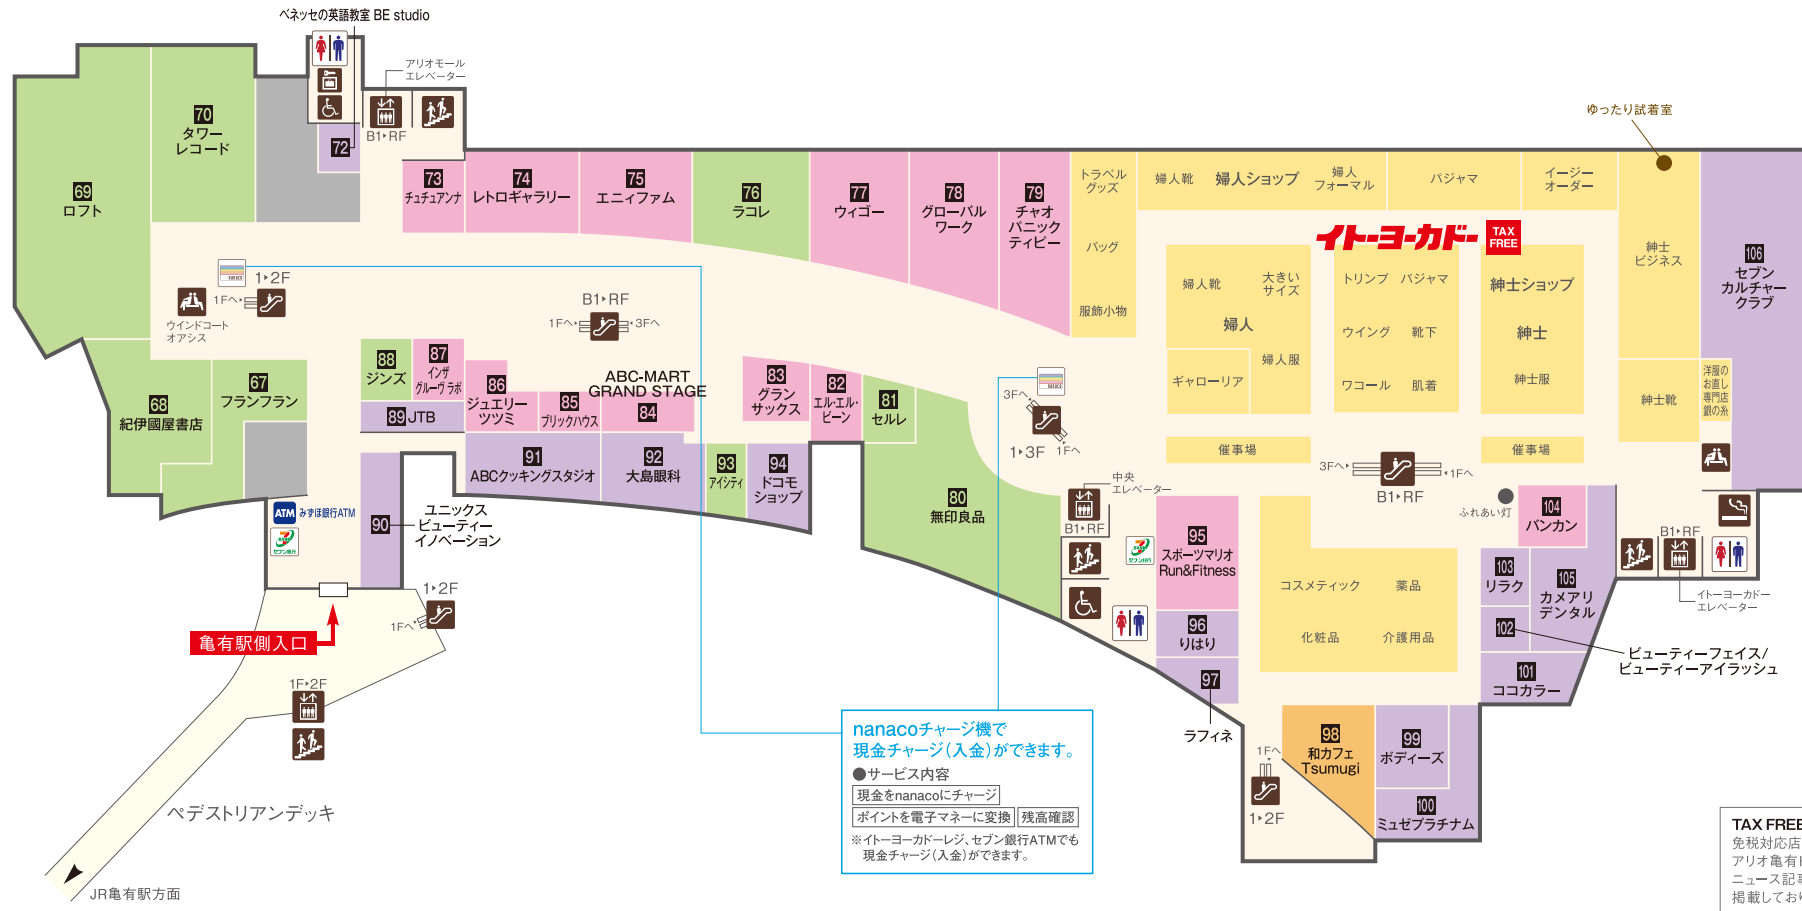

アリオ亀有 フロアガイド

※ショップの入れ替え等により、実際の情報と異なる場合がございます

nanacoチャージ機で現金チャージ(入金)ができます。
 ●サービス内容
 現金をnanacoにチャージ
 ポイントを電子マネーに変換 残高確認
 ※イトヨカドレジ、セブン銀行ATMでも現金チャージ(入金)ができます。

TAX FREE SHOP
 免税対応店舗一覧をアリオ亀有HP内ニュース記事に掲載しております。

※売場レイアウトは変更になる場合がございます。

2F アリオモール ファミリーライフスタイルのフロア
イトヨカド ファッションのフロア

- 化粧室
- 多目的トイレ
- 休憩所
- コインロッカー
- 電話
- エレベーター
- 階段
- 喫煙室
- セブン銀行ATM
- 充電ポイント交換
- エスカレーター