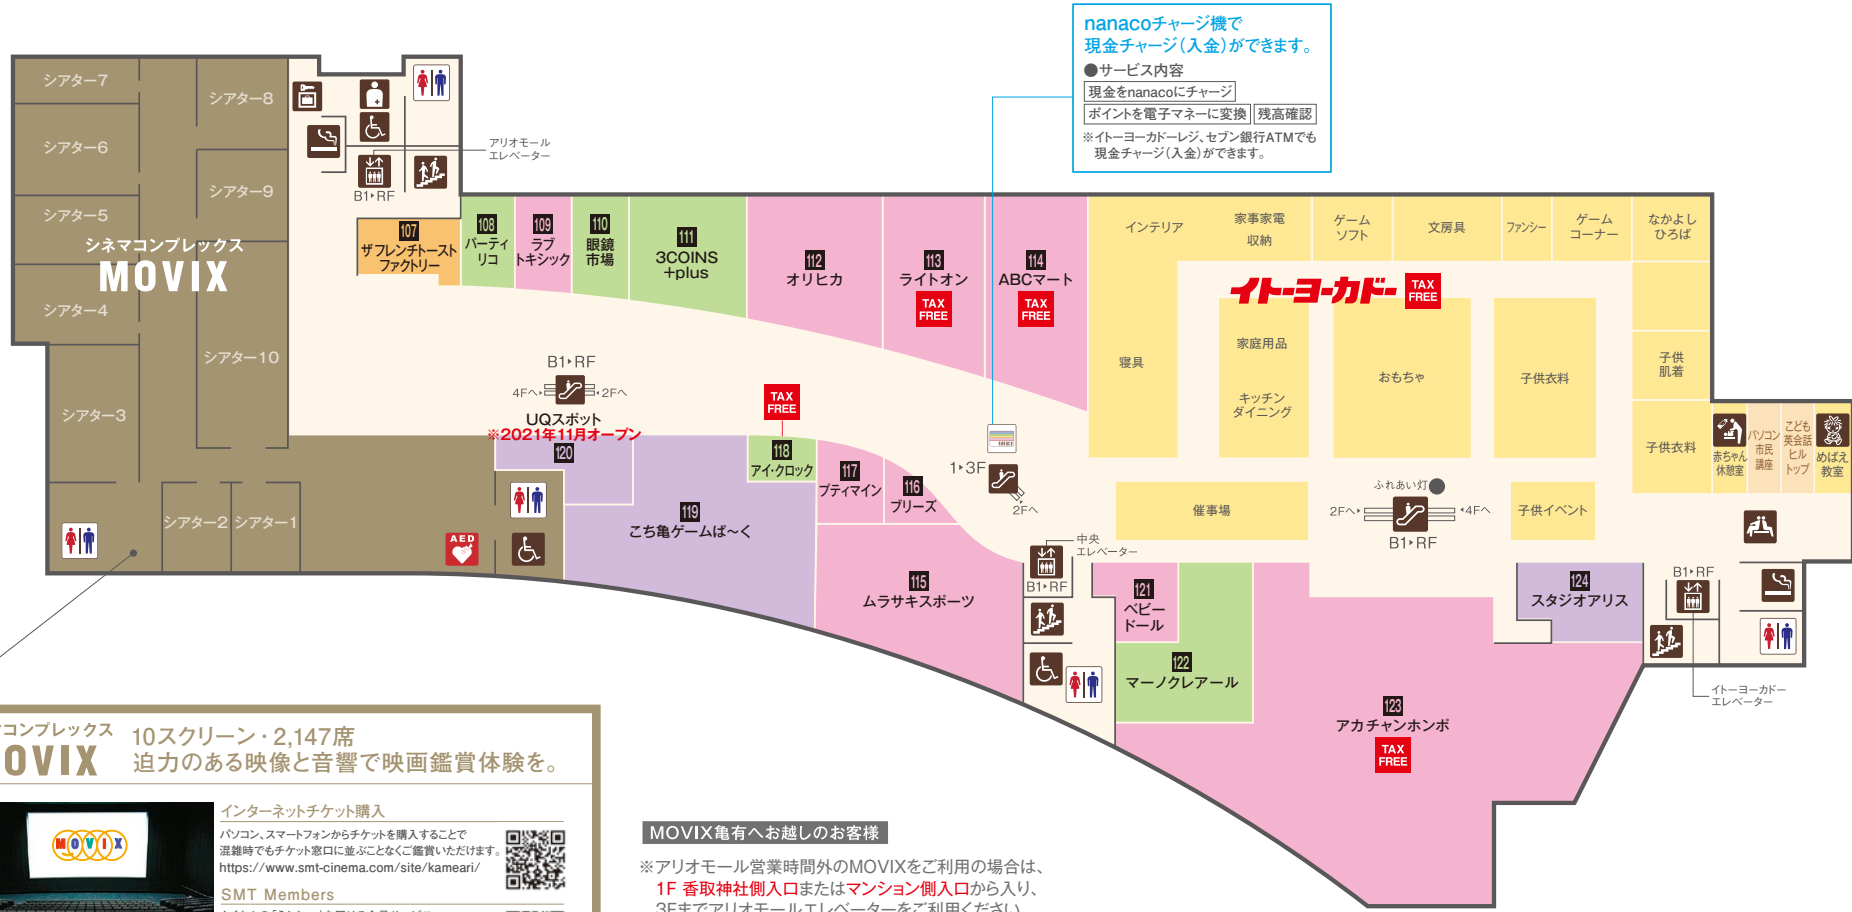

アリオ亀有 フロアガイド

※ショップの入れ替え等により、実際の情報と異なる場合がございます

nanacoチャージ機で現金チャージ(入金)ができます。

●サービス内容
 現金をnanacoにチャージ
 ポイントを電子マネーに変換 残高確認
 ※イトヨーカドーレジ、セブン銀行ATMでも現金チャージ(入金)ができます。

シネマコンプレックス **MOVIX** 10スクリーン・2,147席
 迫力のある映像と音響で映画鑑賞体験を。

インターネットチケット購入
 パソコン、スマートフォンからチケットを購入することで混雑時でもチケット窓口に並ぶことなく鑑賞いただけます。
<https://www.smt-cinema.com/site/kameari/>

SMT Members
 たくさんの「うれしい」を届ける会員サービス。
 観て貯まる!使ってうれしい特典もたくさん!
<https://www.smt-cinema.com/members/>

24時間上映案内サービス TEL&FAX 050-6861-0135 ※音声ガイドに従ってください

MOVIX亀有へお越しのお客様

※アリオモール営業時間外のMOVIXをご利用の場合は、**1F 香取神社側入口**または**マンション側入口**から入り、3Fまでアリオモールエレベーターをご利用ください。

※アリオモール営業時間外のMOVIXをご利用時にコインロッカーをご使用になる場合は、1F 香取神社側入口、マンション側入口、3F アリオモールエレベーターのコインロッカーをご利用ください。

※売場レイアウトは変更になる場合がございます。

TAX FREE Japan Tax-free Shop

Shops with this logo are tax-free.
 이 마크가 있는 가게에서 면세가 가능합니다.
 有該標志の店が免税商店職。
 有該標志の店が免税商店職。

3F アリオモール ファッション／アミューズメント・シネマコンプレックスのフロア
イトヨカド 子供／住まいのフロア