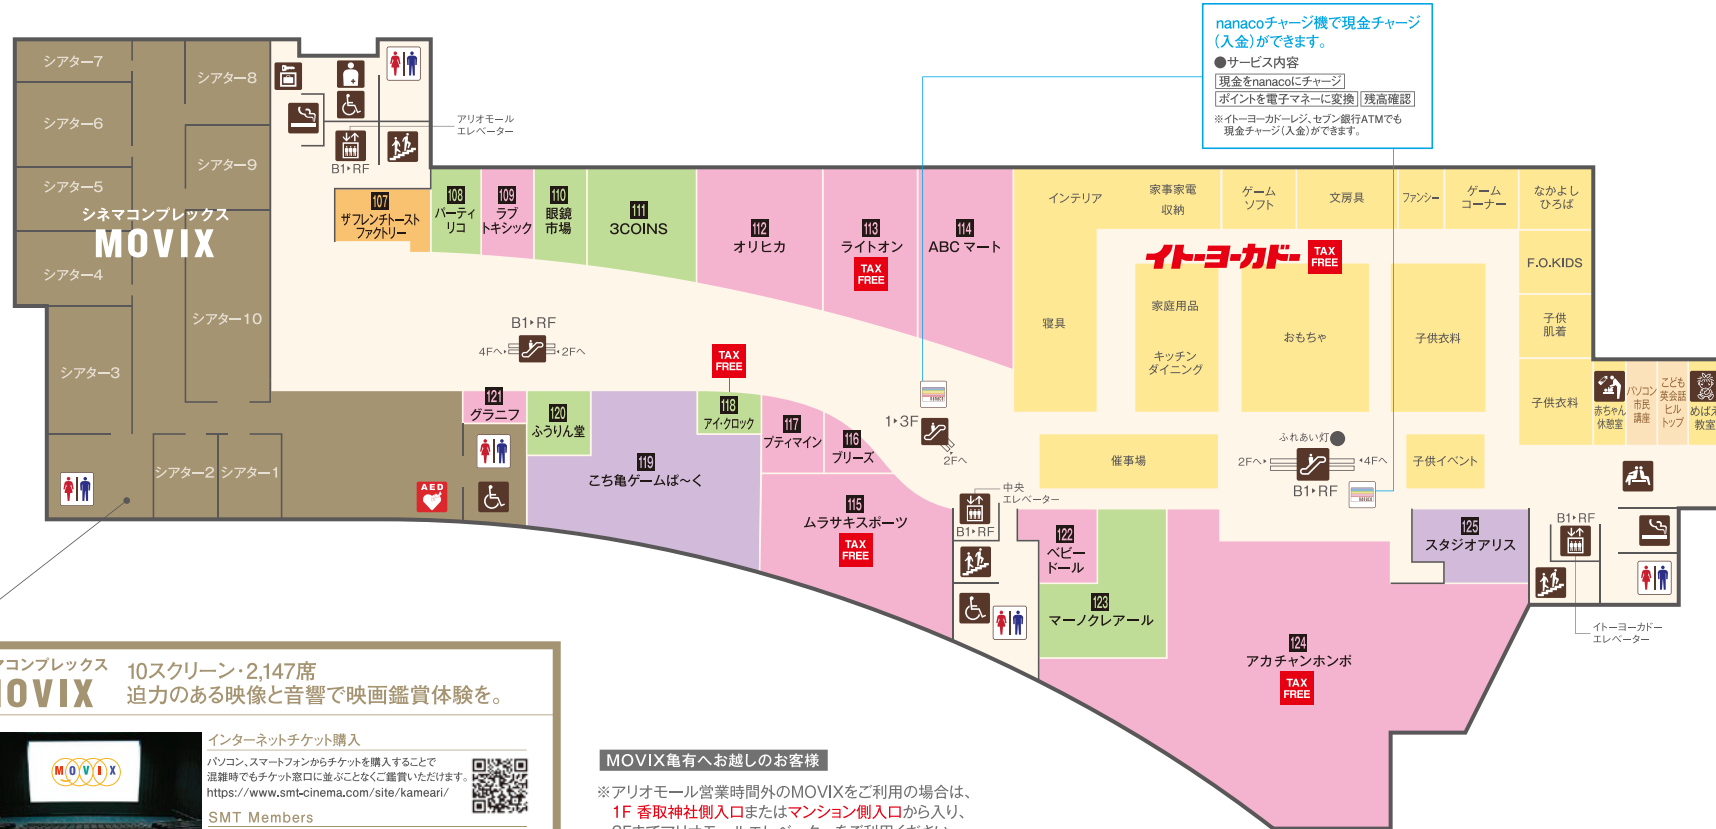

※ショップの入れ替え等により、実際の情報と異なる場合がございます

nanacoチャージ機で現金チャージ(入金)ができます。
 ●サービス内容
 現金をnanacoにチャージ
 ポイントを電子マネーに変換 | 残高確認
 ※イトーヨーカドーレジ、セブン銀行ATMでも現金チャージ(入金)ができます。

シネマコンプレックス 10スクリーン・2,147席
MOVIX 迫力のある映像と音響で映画鑑賞体験を。

インターネットチケット購入
 パソコン、スマートフォンからチケットを購入することで混雑時でもチケット窓口に並ぶことなくご購入いただけます。
<https://www.smt-cinema.com/site/kameari/>

SMT Members
 たくさんの「うれしい」を届ける会員サービス。観て貯まる使ってうれしい特典もたくさん!
<https://www.smt-cinema.com/members/>

24時間上映案内サービス TEL/FAX 050-6861-0135 ※音声ガイドに從ってください

MOVIX亀有へお越しのお客様

※アリオモール営業時間外のMOVIXをご利用の場合は、**1F 香取神社側入口**または**マンション側入口**から入り、3Fまでアリオモールエレベーターをご利用ください。

※アリオモール営業時間外のMOVIXをご利用時にコインロッカーをご使用になる場合は、1F 香取神社側入口、マンション側入口、3F アリオモールエレベーターのコインロッカーをご利用ください。

※売場レイアウトは変更になる場合がございます。

TAX FREE Japan Tax-free Shop
 Shops with this logo are tax-free. 이 마크가 있는 가게에서 구매 가능합니다. 有該標誌的店為免稅商店。

3F アリオモール ファッション／アミューズメント・シネマコンプレックスのフロア
イトーヨーカドー 子供／住まいのフロア

化粧室 多目的トイレ 休憩所 AED (自動体外式除細動器) コインロッカー エスカレーター エレベーター
 階段 喫煙室 赤ちゃん休憩室 めばえ教室 オストメイト チャージポイント交換